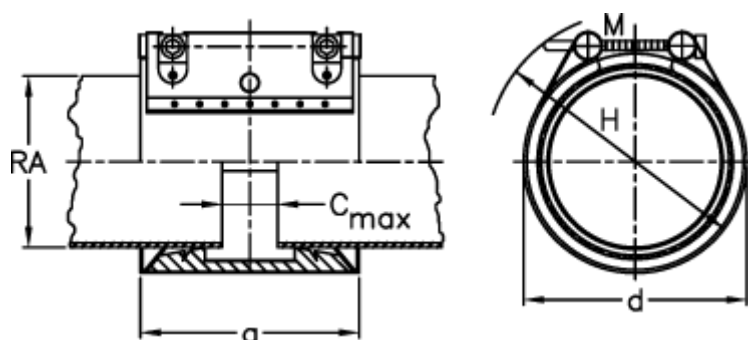

Varenummer: 025798500048  
Beskrivelse: Norma Connect rørkobling  
GRIP E W4 Ø=48,3 NBR, 16 bar

## Mål

a	= 62.4
C max med båndindlæg	= 8
d	= 70
H	= 90
M (Skrue)	= M8
Nominelt tryk (bar)	= 16
RA	= 48.3
RA min-RA max	= 46,0-48,8

Vægt pr stk. = 0.6